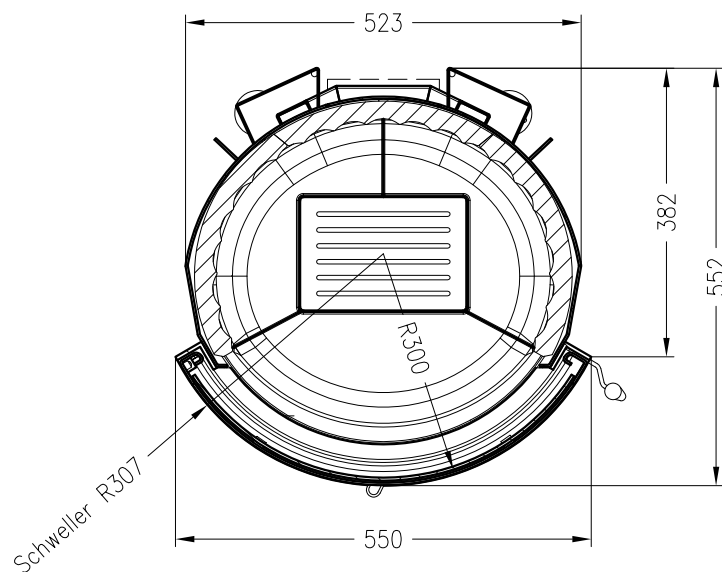

SPARTHERM Brennzelle Speedy MR (Möglichkeit: Aussenluftanschluss)
für 25 / 28er Kachelmaß

Vorderansicht
M ~1:20

Seitenansicht
M ~1:20

Horizontalschnitt
M ~1:10

Stand: 07-2012

Alle Abbildungen und Zeichnungen sind urheberrechtlich geschützt.
Verwertung oder Veröffentlichung, auch einzelner Details, nur mit unserer Genehmigung.
Technische Änderungen und Irrtümer vorbehalten!