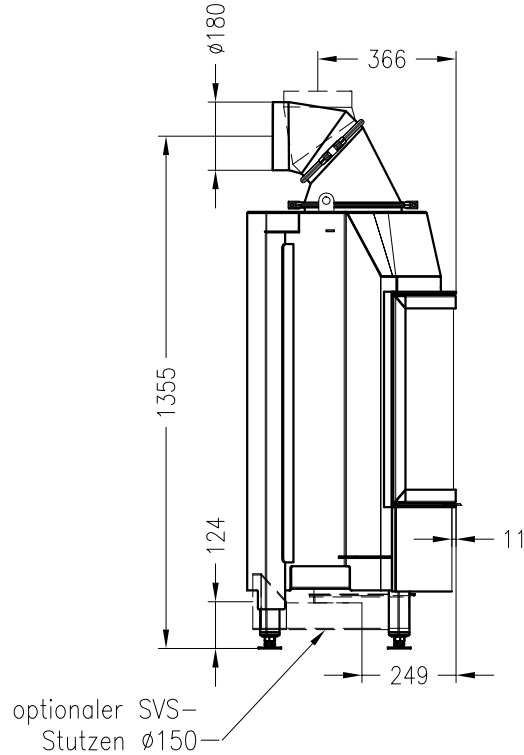

SPARTHERM Brennzelle Speedy MR (Möglichkeit: Aussenluftanschluss)
für 25 / 28er Kachelmaß

Vorderansicht
M ~1:20

Seitenansicht
M ~1:20

Horizontalschnitt
M ~1:10

Stand: 07-2012

Alle Abbildungen und Zeichnungen sind urheberrechtlich geschützt.
Verwertung oder Veröffentlichung, auch einzelner Details, nur mit unserer Genehmigung.
Technische Änderungen und Irrtümer vorbehalten!