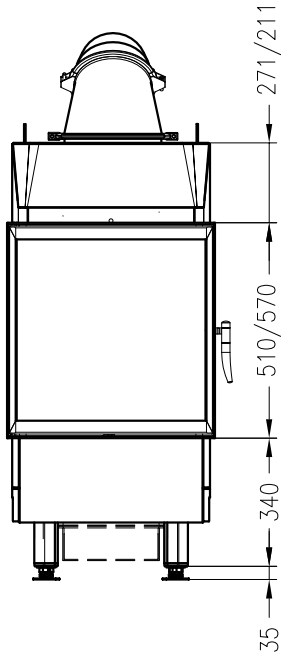

SPARTHERM Brennzelle Speedy MR (Möglichkeit: Aussenluftanschluss)
für 25 / 28er Kachelmaß

Vorderansicht
M ~1:20

Seitenansicht
M ~1:20

Horizontalschnitt
M ~1:10

Stand: 07-2012

Alle Abbildungen und Zeichnungen sind urheberrechtlich geschützt.
Verwertung oder Veröffentlichung, auch einzelner Details, nur mit unserer Genehmigung.
Technische Änderungen und Irrtümer vorbehalten!